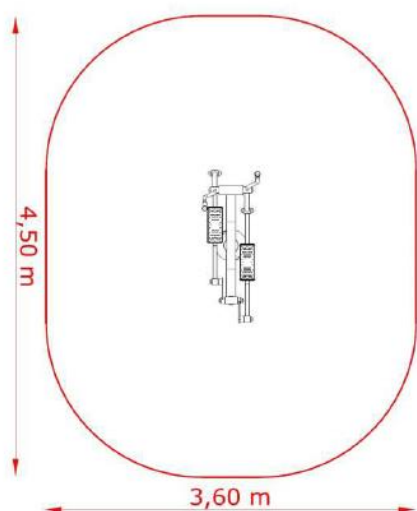

TECHNICKÝ LIST

F-03N_Orbitrek

ROZMĚRY PRVKU: 1,65m (v) 0,60 m (š) x 1,50m (d)

BEZPEČNOSTNÍ ZÓNA: 3,60m (š) x 4,50m (d)

DRUH DOPADOVÉ PLOCHY: může být tráva

ZAŘÍZENÍ URČENO: pro uživatele s min. výškou 140cm

POPIS:

Tento fitness stroj je bezúdržbový, odolný proti povětrnostním vlivům, mechanickému poškození a znečištění. Všechny kovové díly jsou pískově otryskány a pozinkovány. Stroj je usazený do kotev v betonovém základu 0,60 x 0,60 x 0,55 m. Povrch je opatřen práškovým nástřikem, dvojitě lakován, nebo potažen polyesterovým nátěrem. Nosný rám je vyroben z ocelové trubky o Ø 140x3,6mm. Konstrukce prvků je z ocelových trubek o Ø 40-63x3,6mm.